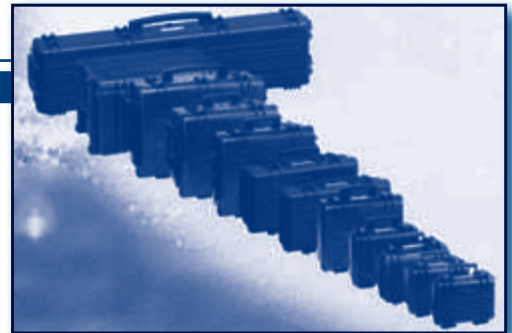

EXPLORER CASES - FLIGHT CASES

www.explorercases.com

- ideaal voor alle transport en beveiliging van fotomaterieel
- water- en stofbestendig
- met compartimenten of voorgesneden mousses

38x27x18 cm	48x37x20 cm	58x44x22 cm
58x44x33 cm	76x48x30 cm	76x48x41 cm